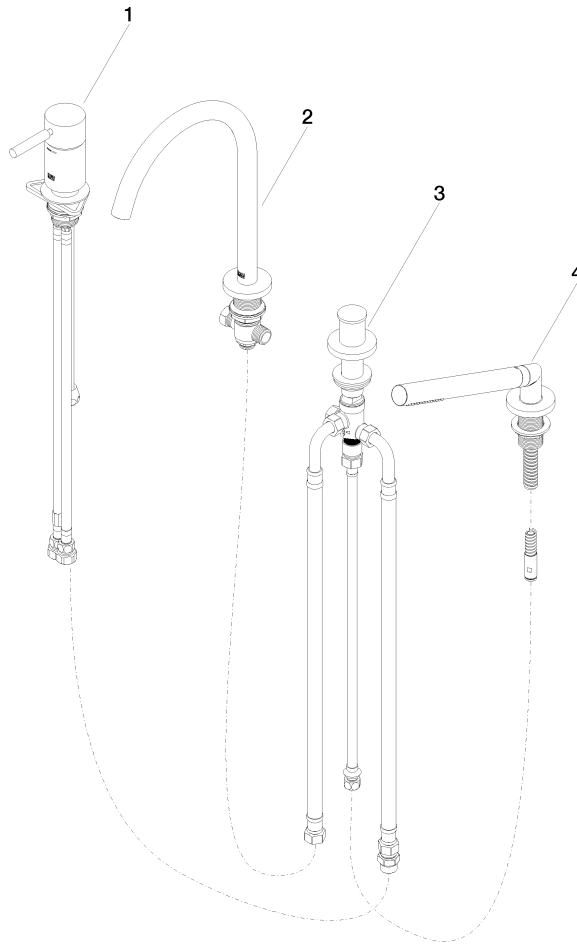

27 632 661

- Bocca: getto circolare con aria
- portata max 23,5 l/min a una pressione idraulica di 3 bar
- Doccetta: COMPACT RAIN, portata max. 6,8 l/min (a 3 bar)
- Gruppo doccetta con flessibile con sistema anticalcare
- deviatore automatico vasca/doccia
- sporgenza 221 mm
- altezza rubinetteria 319 mm
- altezza fino al rompigitto 216 mm
- diametro foro rubinetteria 35 mm
- diametro foro miscelatore monocomando 35 mm
- Diametro foro gruppo doccetta con flessibile 32 mm
- rosetta per bocca Ø 60mm
- Rosetta per miscelatore monocomando Ø 55mm
- Rosetta per gruppo doccetta con flessibile Ø 60mm
- Flessibile doccetta in metallo 1750mm con protezione antitorsione integrata

Sistema di sicurezza antiriflusso.

	Cromato	27 632 661-00
	Platinato spazzolato	27 632 661-06
	Dark Chrome	27 632 661-19
	Light Gold	27 632 661-26
	Light Gold spazzolato	27 632 661-27
	Nero opaco	27 632 661-33
	Bronzo spazzolato	27 632 661-42
	Champagne spazzolato (Oro 22k)	27 632 661-46
	Champagne (Oro 22k)	27 632 661-47
	Cromo spazzolato	27 632 661-93
	Dark Platinum spazzolato	27 632 661-99

Prodotti complementari

Sistema di montaggio Perfecto - 12 614 970 90
Prodotti complementari

Rosette decorative per sistema Perfecto - Cromato 12 801 970-00
 • 1 paio

27 632 661

Elenco delle parti di ricambio

N.	Codice articolo	Denominazione	Quantità necessaria	Tempo di produzione
1	29 300 660-00	META Miscelatore monocomando vasca per montaggio bordo vasca - Cromato	1	10
2	13 512 661-00	bocca di erogazione	1	60
3	29 140 660-00	META Deviatore a due vie per montaggio bordo vasca - Cromato	1	10
4	27 702 660-00	META Gruppo doccetta con flessibile per montaggio bordo vasca - Cromato	1	10